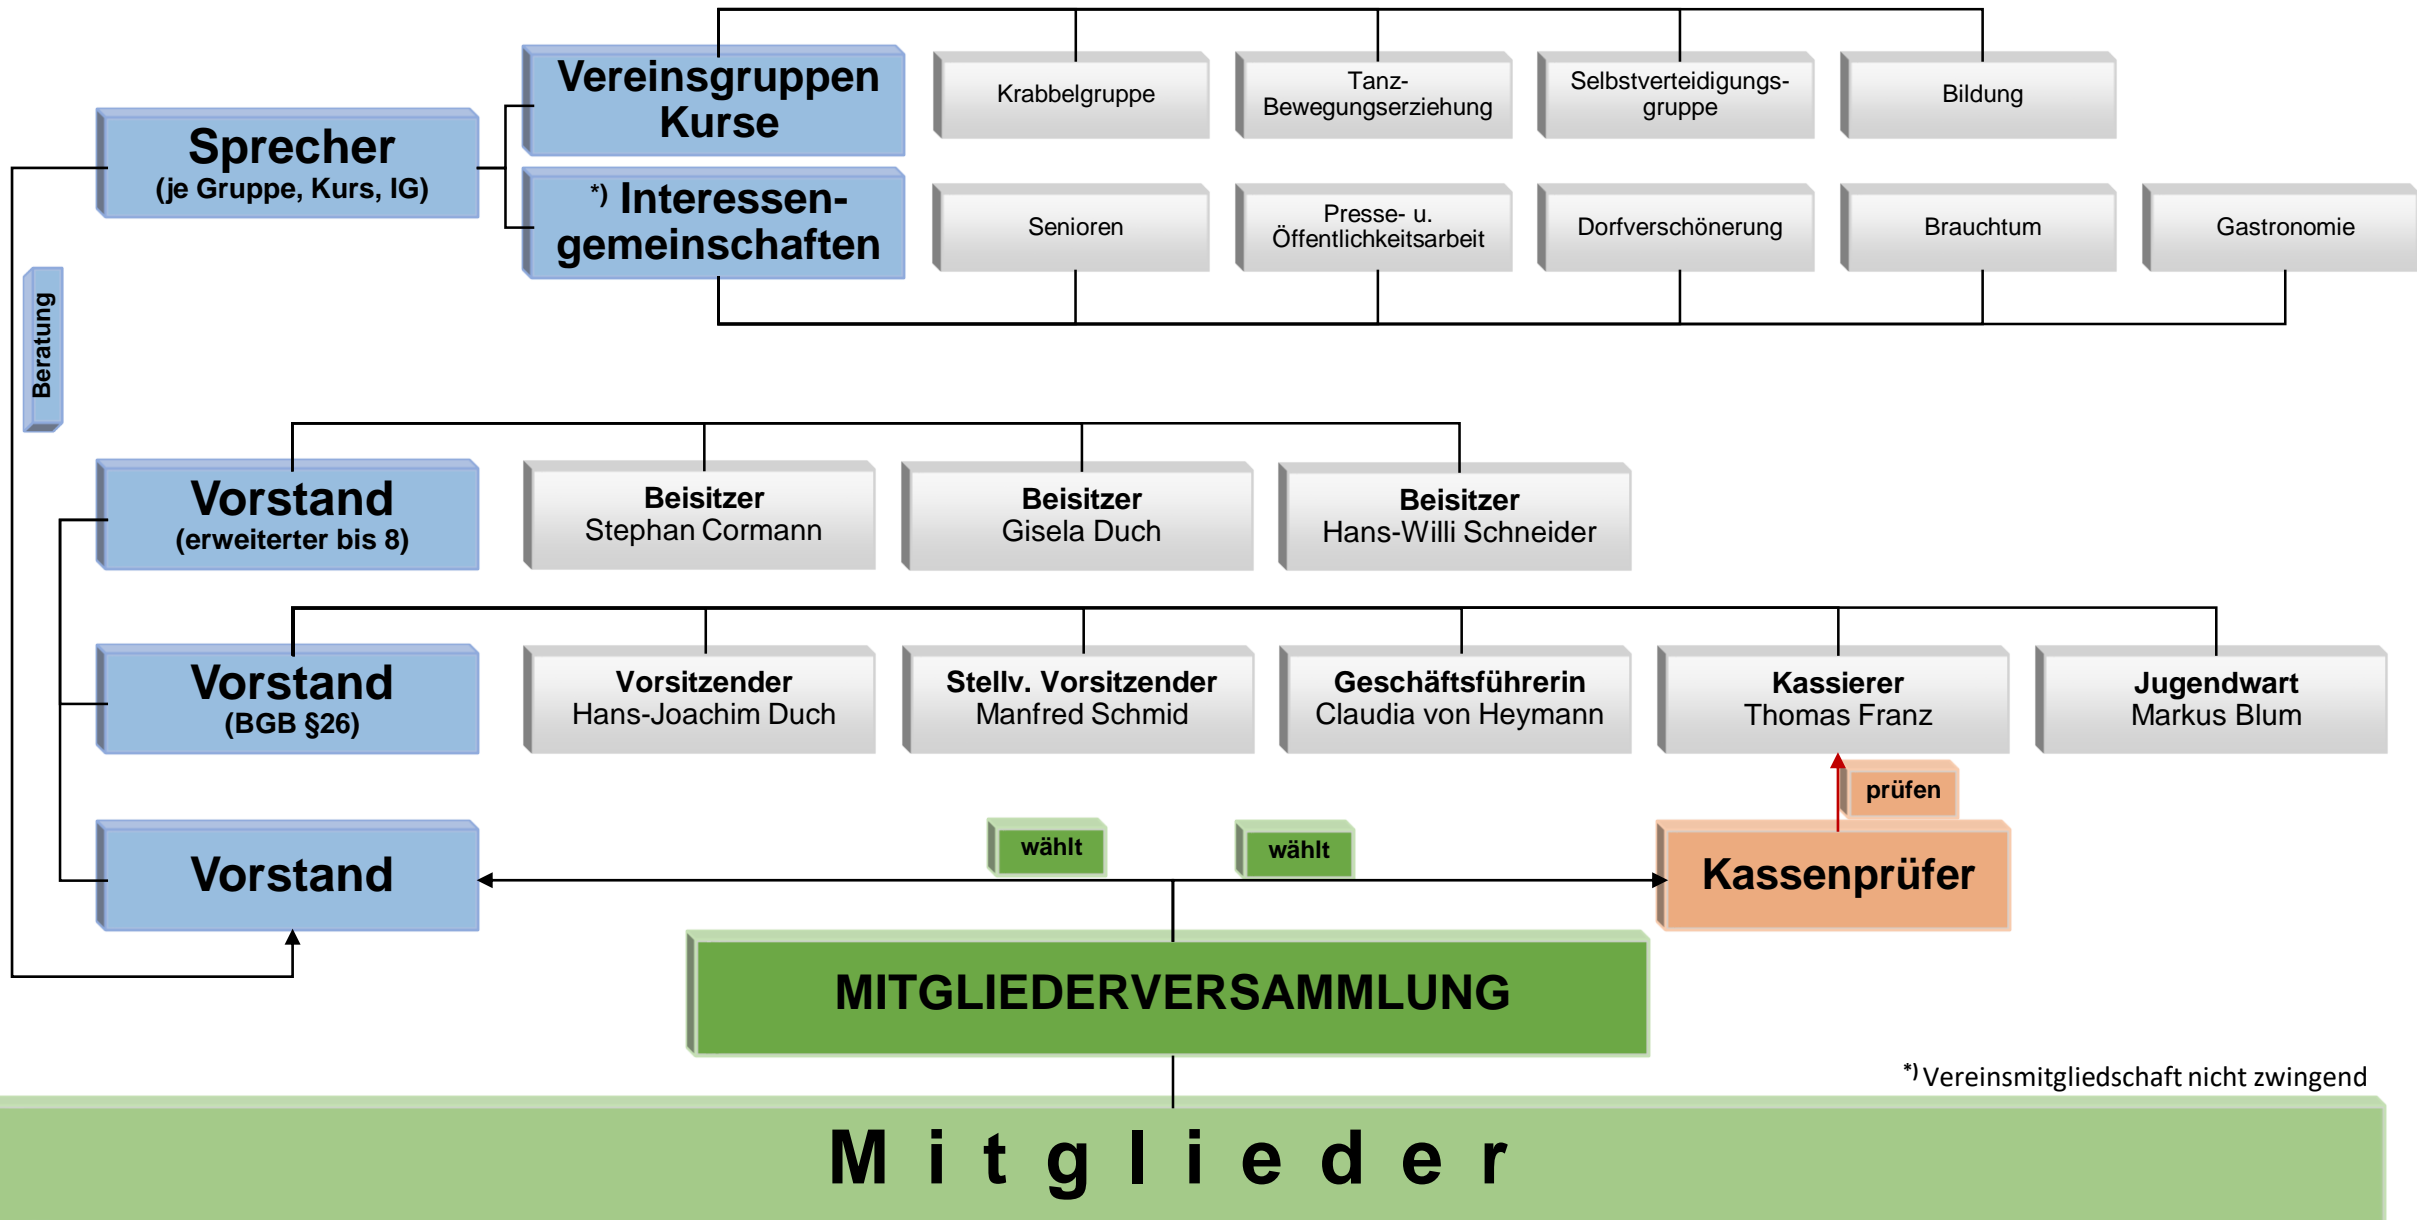

Organigramm Bürgerverein Werthhoven 1972 e.V.

neue Struktur ab 06. März 2020

*) Vereinsmitgliedschaft nicht zwingend